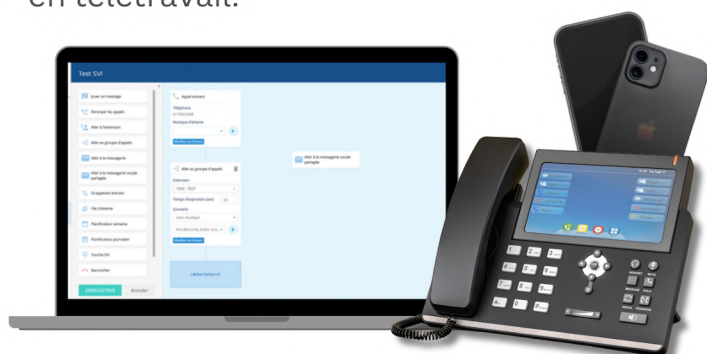

Supervisez vos lignes facilement, faites des renvois horaires, des groupes, des messages très simplement.

- Vous commandez
- Nous installons
- Votre entreprise est équipée !

L'AFFICHAGE DYNAMIQUE MON ÉCRAN S'ALLUME ET C'EST PARTI !

A l'accueil, en salle d'attente, dans le showroom, en salle de pause, mon écran dynamique fait défiler un scénario paramétré et programmé toute la journée.

Météo, horoscope, citations, trafic routier aux alentours, actualités, horaires d'ouverture, site internet, diaporamas, ...
ON NE S'ENNUIE JAMAIS !